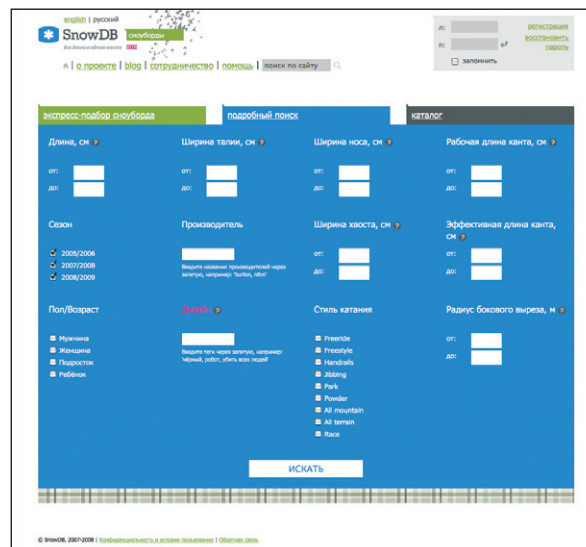

Что такое SnowDB.ru

Это самый большой международный каталог и архив сноубордов.

Для новичков – лёгкий подбор доски.
Для опытных – расширенный поиск по всем параметрам, включая дизайн.
И ещё куча удобных «фишек».

Одна из них – «Узнать где продаётся». Подобрал сноуборд, нажал кнопку – получил письмо с ценой от всех магазинов, где он есть в наличии. Не вставая со стула.

Подключите Ваш магазин бесплатно прямо сегодня и принимайте покупателей. Интернет, компьютер и 10 минут каждый день для ответов на запросы. Больше ничего не нужно, только 3 простейших шага: