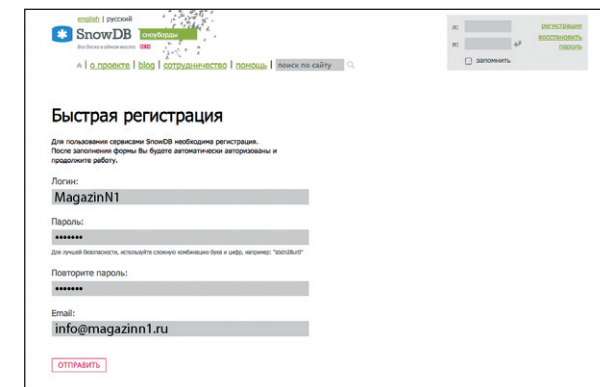

Шаг ①

Зарегистрируйтесь на www.snowdb.ru, пришлите Ваш логин, а также список марок сноубордов, которые продаются в Вашем магазине, нам по адресу info@snowdb.ru