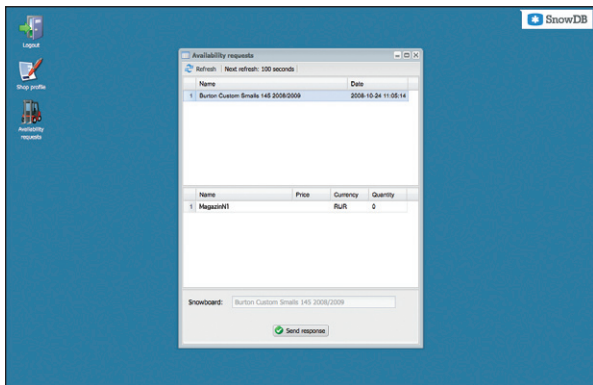

Шаг ③

Готово! Можно приступать к ответам на запросы от пользователей. Ответ отправляется несколькими щелчками мыши. Система работает круглосуточно. Держите окно постоянно открытым и регулярно проверяйте поступление новых заявок: покупатели оценят Вашу оперативность. Желаем хороших продаж!

Держим связь:

www.snowdb.ru

info@snowdb.ru

Дмитрий Лифшиц

zozo@snowdb.ru

+7 916 633 52 30

Сергей Конотопов

marti@snowdb.ru

+7 910 430 38 41

Звоните, пишите – поможем!