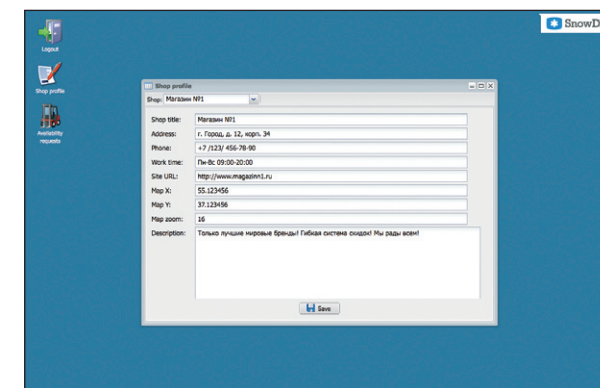

Шаг ②

Войдите в систему (backoffice) по полученной от нас ссылке и добавьте основные данные Вашего магазина: адрес, телефон, время работы, GPS-координаты (как это сделать читайте в разделе «Помощь» на нашем сайте). Рекомендуем использовать браузер Firefox.